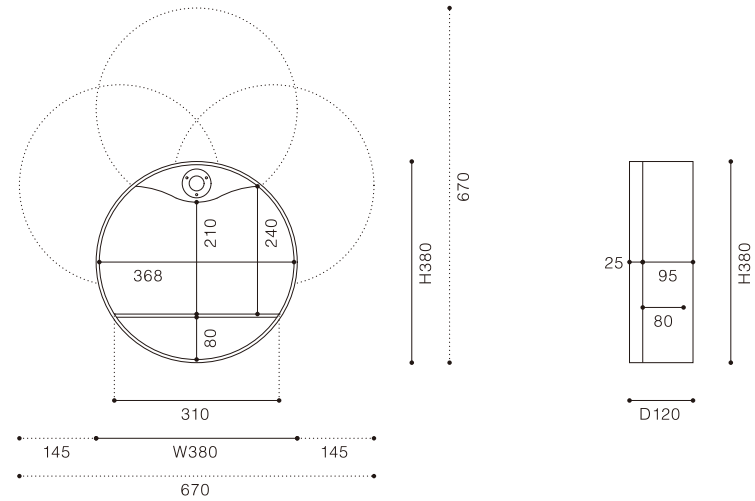

美しい月の満ち欠けが、
暮らしを便利に美しくする。

日本の伝統的な美しさの価値観を
便利な現代の収納家具へと落とし込んだ
半開きでも美しい壁面収納「moon」。

回して開けるといふ斬新な開閉機構は

360°好きな角度に固定することができ、

さっと物が取り出せる「扉を開けた状態」と、

「美しい佇まい」を両立させました。

IFDA国際家具デザインフェア旭川2014の

デザインコンペティションでも入選を果たした、

野村悠氏による世界に誇る日本のデザイン。

まるで、満ち欠けする月のような美しさで、

暮らしをより便利に、美しく彩ります。

価格 ¥65,400(税込¥71,940)
 サイズ W380 D120 H380
 重量 ミラー:3kg / ブルー、グリーン、グレー:2.5kg
 材質 メーブル / カバ
 塗装 オイル塗装(ルビオモノコート)

表面仕上げ・カラーバリエーション

樹種について

- 
 滑らかで緻密な手触り、透き通るような白さが特徴のメーブル。黄味がかった餡色への経年変化も魅力のひとつです。
 メーブル
- 
 硬質さが特徴のカバは、落ち着きのある上品な風合いが美しい国産材。洋の空間にも和の空間にも優しく馴染みます。
 カバ