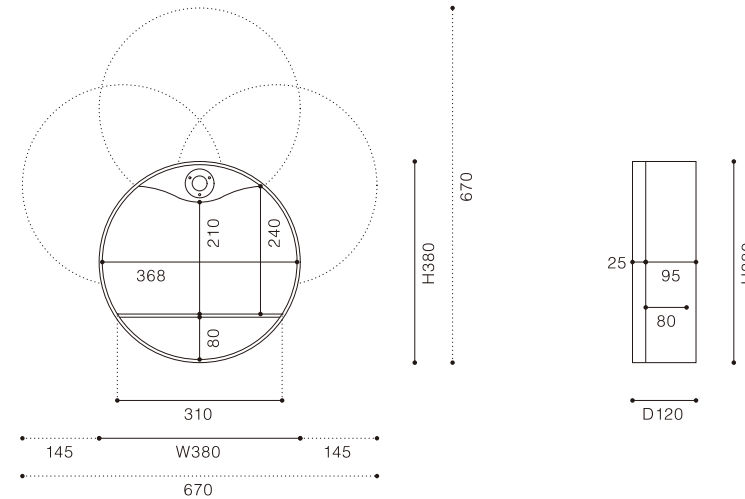

美しい月の満ち欠けが、
暮らしを便利に美しくする。

日本の伝統的な美しさの価値観を

便利な現代の収納家具へと落とし込んだ

半開きでも美しい壁面収納「moon」。

回して開けるという斬新な開閉機構は

360°好きな角度に固定することができ、

さっと物が取り出せる「扉を開けた状態」と、

「美しい佇まい」を両立させました。

IFDA国際家具デザインフェア旭川2014の

デザインコンペティションでも入選を果たした、

野村悠氏による世界に誇る日本のデザイン。

まるで、満ち欠けする月のような美しさで、

暮らしをより便利に、美しく彩ります。

価格 ¥49,500
サイズ W380 D120 H380
重量 ミラー:3kg / ブルー、グリーン、グレー:2.5kg
材質 メーブル / カバ
塗装 オイル塗装(ルビオモノコート)

表面仕上げ・カラーバリエーション