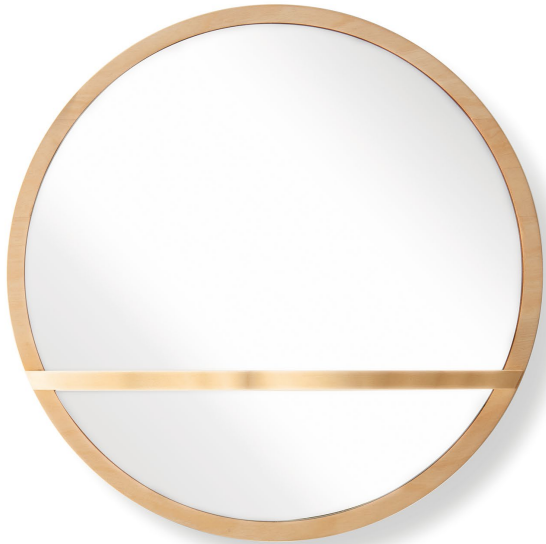

壁面家具「moon」のデザイナー、野村悠氏とのコラボレーション第2弾。
wakkaは、北海道の山並みをトレースした有機的な棚が、シンプルなミラー
に映り込む機能的で個性的な壁面家具です。丸い「旭岳」と四角い「十勝岳」
の2種類からお選びいただけます。

1.ミラーの面積が広く、より機能的な「十勝岳」。2.インテリアのアクセントとして部屋を彩る丸い「旭岳」。3.棚には、小さなグリーンなどの小物をはじめ、鍵などの身の回りの物を置くのもおすすめ。4.簡単に壁に掛けることが可能な設計。