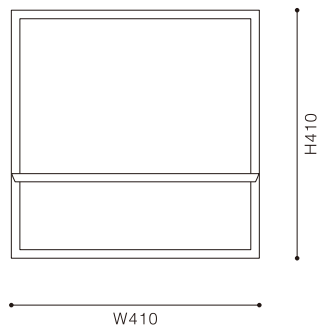

旭岳 asahidake

価格 ¥42,000(税込¥46,200)
サイズ φ440 D115
重量 2.5kg
材質 カバ
塗装 オイル塗装仕上げ

十勝岳 tokachidake

価格 ¥42,000(税込¥46,200)
サイズ W410 H410 D115
重量 2.75kg
材質 カバ
塗装 オイル塗装仕上げ

wakka

※製品の仕様等は予告なく変更になる場合がございます。
※このカタログは2022年9月現在のものです。

壁面家具「moon」のデザイナー、野村悠氏とのコラボレーション第2弾。
wakkaは、北海道の山並みをトレースした有機的な棚が、シンプルなミラー
に映り込む機能的で個性的な壁面家具です。丸い「旭岳」と四角い「十勝岳」
の2種類からお選びいただけます。

1.ミラーの面積が広く、より機
能的な「十勝岳」。2.インテリ
アのアクセントとして部屋を彩
る丸い「旭岳」。3.棚には、小さ
なグリーンなどの小物をはじ
め、鍵などの身の回りの物を置
くのもおすすめ。4.簡単に壁に
掛けることが可能な設計。