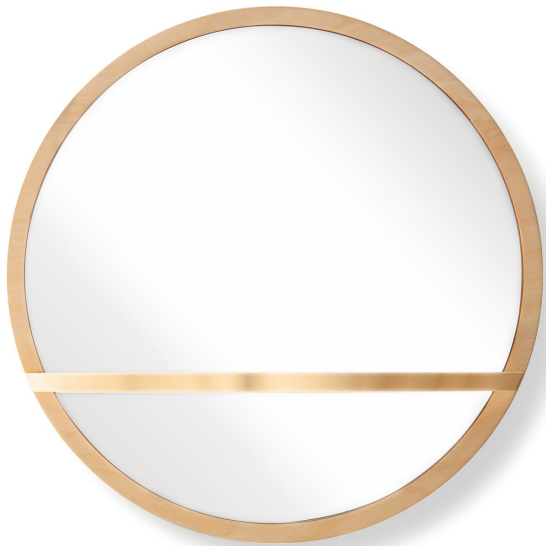

旭岳 asahidake

十勝岳 tokachidake

価格 ¥32,000
サイズ φ440 D115
重量 2.5kg
材質 カバ
塗装 オイル塗装仕上げ

価格 ¥32,000
サイズ W410 H410 D115
重量 2.75kg
材質 カバ
塗装 オイル塗装仕上げ

※製品の仕様等は予告なく変更になる場合がございます。
※価格は税抜き価格です。
※このカタログは2019年11月現在のものです。

株式会社大雪木工
071-1426 北海道上川郡東川町北町4丁目13番2号
T 0166 82 2900 / F 0166 82 2918
www.taisetsu-mokko.co.jp

大雪木工

Taisetsu Mokko
Co.,Ltd

壁面家具「moon」のデザイナー、野村悠氏とのコラボレーション第2弾。
wakkaは、北海道の山並みをトレースした有機的な棚が、シンプルなミラー
に映り込む機能的で個性的な壁面家具です。丸い「旭岳」と四角い「十勝岳」
の2種類からお選びいただけます。

1.ミラーの面積が広く、より機
能的な「十勝岳」。2.インテリ
アのアクセントとして部屋を彩
る丸い「旭岳」。3.棚には、小さ
なグリーンなどの小物をはじ
め、鍵などの身の回りの物を置
くのもおすすめ。4.簡単に壁に
掛けることが可能な設計。