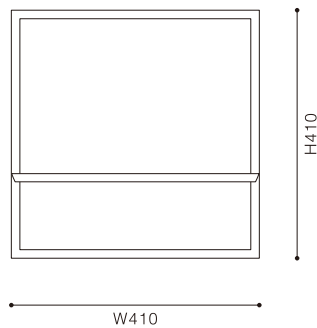

旭岳 asahidake

価格 ¥42,000(税込¥46,200)  
サイズ φ440 D115  
重量 2.5kg  
材質 カバ  
塗装 オイル塗装仕上げ

十勝岳 tokachidake

価格 ¥42,000(税込¥46,200)  
サイズ W410 H410 D115  
重量 2.75kg  
材質 カバ  
塗装 オイル塗装仕上げ

wakka

※製品の仕様等は予告なく変更になる場合がございます。  
※このカタログは2022年9月現在のものです。

1.ミラーの面積が広く、より機能的な「十勝岳」。2.インテリアのアクセントとして部屋を彩る丸い「旭岳」。3.棚には、小さなグリーンなどの小物をはじめ、鍵などの身の回りの物を置くのもおすすめ。4.簡単に壁に掛けることが可能な設計。