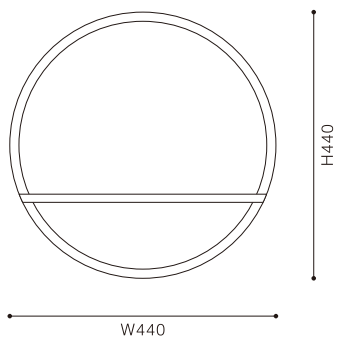

旭岳 asahidake

価格 ¥42,000(税込¥46,200)
サイズ φ440 D115
重量 2.5kg
材質 カバ
塗装 オイル塗装仕上げ

十勝岳 tokachidake

価格 ¥42,000(税込¥46,200)
サイズ W410 H410 D115
重量 2.75kg
材質 カバ
塗装 オイル塗装仕上げ

wakka

※製品の仕様等は予告なく変更になる場合がございます。
※このカタログは2022年9月現在のものです。

壁面家具「moon」のデザイナー、野村悠氏とのコラボレーション第2弾。
wakkaは、北海道の山並みをトレースした有機的な棚が、シンプルなミラー
に映り込む機能的で個性的な壁面家具です。丸い「旭岳」と四角い「十勝岳」
の2種類からお選びいただけます。

1.ミラーの面積が広く、より機
能的な「十勝岳」。2.インテリ
アのアクセントとして部屋を彩
る丸い「旭岳」。3.棚には、小さ
なグリーンなどの小物をはじ
め、鍵などの身の回りの物を置
くのもおすすめ。4.簡単に壁に
掛けることが可能な設計。