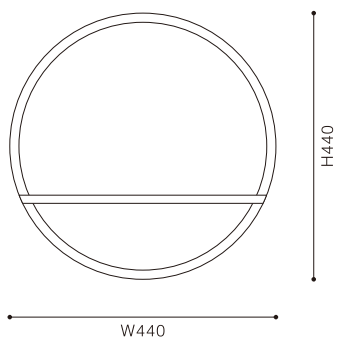

旭岳 asahidake

十勝岳 tokachidake

価格 ¥32,000
サイズ φ440 D115
重量 2.5kg
材質 カバ
塗装 オイル塗装仕上げ

価格 ¥32,000
サイズ W410 H410 D115
重量 2.75kg
材質 カバ
塗装 オイル塗装仕上げ

※製品の仕様等は予告なく変更になる場合がございます。
※価格は税抜き価格です。
※このカタログは2019年11月現在のものです。

株式会社大雪木工
071-1426 北海道上川郡東川町北町4丁目13番2号
T 0166 82 2900 / F 0166 82 2918
www.taisetsu-mokko.co.jp

大雪木工

Taisetsu Mokko
Co.,Ltd

壁面家具「moon」のデザイナー、野村悠氏とのコラボレーション第2弾。
wakkaは、北海道の山並みをトレースした有機的な棚が、シンプルなミラー
に映り込む機能的で個性的な壁面家具です。丸い「旭岳」と四角い「十勝岳」
の2種類からお選びいただけます。

1.ミラーの面積が広く、より機
能的な「十勝岳」。2.インテリ
アのアクセントとして部屋を彩
る丸い「旭岳」。3.棚には、小さ
なグリーンなどの小物をはじ
め、鍵などの身の回りの物を置
くのもおすすめ。4.簡単に壁に
掛けることが可能な設計。