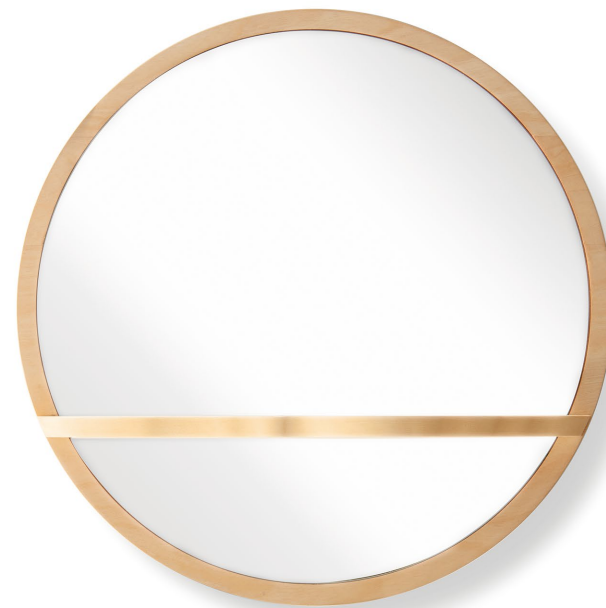

旭岳 asahidake

十勝岳 tokachidake

価格 ¥32,000
サイズ φ440 D115
重量 2.5kg
材質 カバ
塗装 オイル塗装仕上げ

価格 ¥32,000
サイズ W410 H410 D115
重量 2.75kg
材質 カバ
塗装 オイル塗装仕上げ

※製品の仕様等は予告なく変更になる場合がございます。
※価格は税抜き価格です。
※このカタログは2019年11月現在のものです。

株式会社大雪木工
071-1426 北海道上川郡東川町北町4丁目13番2号
T 0166 82 2900 / F 0166 82 2918
www.taisetsu-mokko.co.jp

大雪木工

Taisetsu Mokko
Co.,Ltd

壁面家具「moon」のデザイナー、野村悠氏とのコラボレーション第2弾。
wakkaは、北海道の山並みをトレースした有機的な棚が、シンプルなミラー
に映り込む機能的で個性的な壁面家具です。丸い「旭岳」と四角い「十勝岳」
の2種類からお選びいただけます。

1.ミラーの面積が広く、より機
能的な「十勝岳」。2.インテリ
アのアクセントとして部屋を彩
る丸い「旭岳」。3.棚には、小さ
なグリーンなどの小物をはじ
め、鍵などの身の回りの物を置
くのもおすすめ。4.簡単に壁に
掛けることが可能な設計。