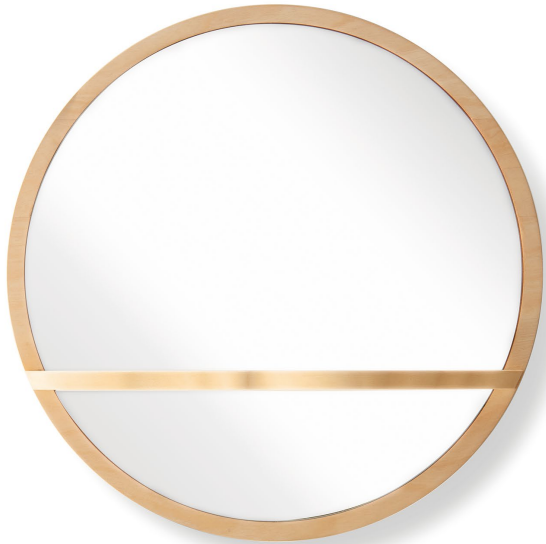

旭岳 asahidake

価格 ¥42,000(税込¥46,200)
サイズ φ440 D115
重量 2.5kg
材質 カバ
塗装 オイル塗装仕上げ

十勝岳 tokachidake

価格 ¥42,000(税込¥46,200)
サイズ W410 H410 D115
重量 2.75kg
材質 カバ
塗装 オイル塗装仕上げ

wakka

※製品の仕様等は予告なく変更になる場合がございます。
※このカタログは2022年9月現在のものです。

壁面家具「moon」のデザイナー、野村悠氏とのコラボレーション第2弾。
wakkaは、北海道の山並みをトレースした有機的な棚が、シンプルなミラー
に映り込む機能的で個性的な壁面家具です。丸い「旭岳」と四角い「十勝岳」
の2種類からお選びいただけます。

1.ミラーの面積が広く、より機
能的な「十勝岳」。2.インテリ
アのアクセントとして部屋を彩
る丸い「旭岳」。3.棚には、小さ
なグリーンなどの小物をはじ
め、鍵などの身の回りの物を置
くのもおすすめ。4.簡単に壁に
掛けることが可能な設計。