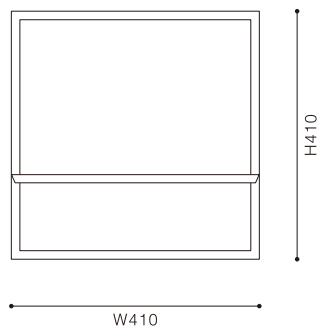

旭岳 asahidake

十勝岳 tokachidake

価格 ¥32,000
サイズ φ440 D115
重量 2.5kg
材質 カバ
塗装 オイル塗装仕上げ

価格 ¥32,000
サイズ W410 H410 D115
重量 2.75kg
材質 カバ
塗装 オイル塗装仕上げ

※製品の仕様等は予告なく変更になる場合がございます。
※価格は税抜き価格です。
※このカタログは2019年11月現在のものです。

株式会社大雪木工
071-1426 北海道上川郡東川町北町4丁目13番2号
T 0166 82 2900 / F 0166 82 2918
www.taisetsu-mokko.co.jp

大雪木工

Taisetsu Mokko
Co.,Ltd

壁面家具「moon」のデザイナー、野村悠氏とのコラボレーション第2弾。
wakkaは、北海道の山並みをトレースした有機的な棚が、シンプルなミラー
に映り込む機能的で個性的な壁面家具です。丸い「旭岳」と四角い「十勝岳」
の2種類からお選びいただけます。

1.ミラーの面積が広く、より機
能的な「十勝岳」。2.インテリ
アのアクセントとして部屋を彩
る丸い「旭岳」。3.棚には、小さ
なグリーンなどの小物をはじ
め、鍵などの身の回りの物を置
くのもおすすめ。4.簡単に壁に
掛けることが可能な設計。