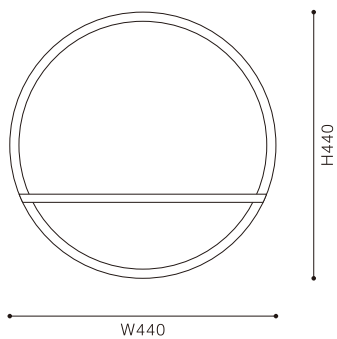

旭岳 asahidake

価格 ¥42,000(税込¥46,200)  
サイズ φ440 D115  
重量 2.5kg  
材質 カバ  
塗装 オイル塗装仕上げ

十勝岳 tokachidake

価格 ¥42,000(税込¥46,200)  
サイズ W410 H410 D115  
重量 2.75kg  
材質 カバ  
塗装 オイル塗装仕上げ

wakka

※製品の仕様等は予告なく変更になる場合がございます。  
※このカタログは2022年9月現在のものです。